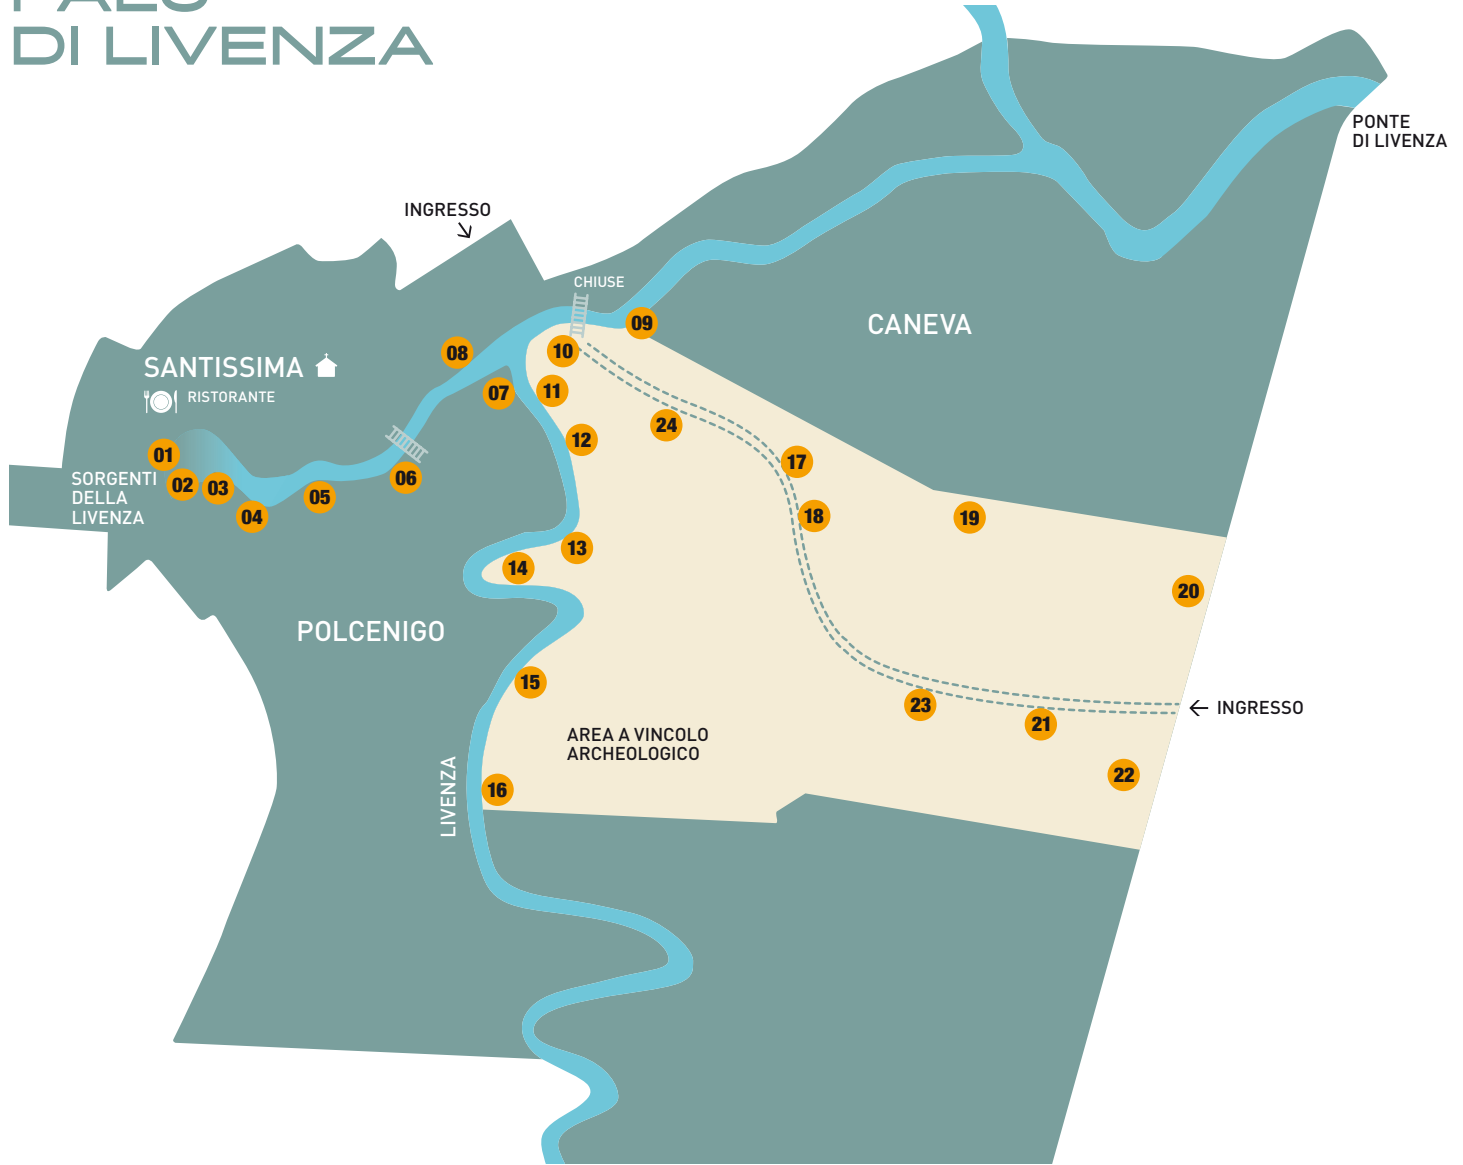

## PALÙ DI LIVENZA

### Artisti:

<b>01</b> POLONIA	<b>02</b> ITALIA	<b>03</b> ISIS BRUGNERA	<b>04</b> LICEO ARTISTICO DI VITTORIO VENETO	<b>05</b> ISIS BRUGNERA	<b>06</b> SVIZZERA	<b>07</b> ITALIA	<b>08</b> TAIWAN
<b>09</b> NUOVA ZELANDA	<b>10</b> ACCADEMIA CARRARA	<b>11</b> LICEO ARTISTICO DI VITTORIO VENETO	<b>12</b> FRANCLIA + ITALIA	<b>13</b> ISIS BRUGNERA	<b>14</b> USA	<b>15</b> ACCADEMIA CARRARA	<b>16</b> ITALIA
<b>17</b> LICEO ARTISTICO DI VITTORIO VENETO	<b>18</b> LICEO ARTISTICO DI VITTORIO VENETO	<b>19</b> ACCADEMIA TORINO	<b>20</b> SLOVENIA	<b>21</b> ITALIA	<b>22</b> LICEO ARTISTICO DI VITTORIO VENETO	<b>23</b> ACCADEMIA TORINO	<b>24</b> ITALIA